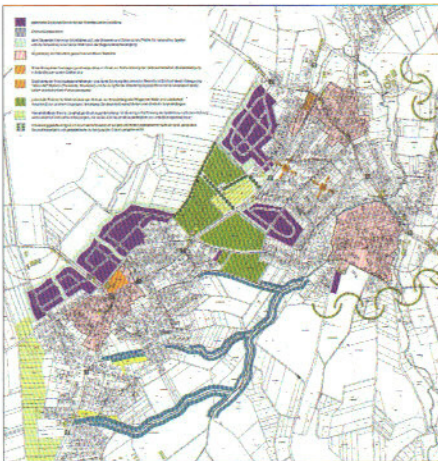

# Was uns wichtig ist:

Soll das Siebengebirge Nationalpark werden, kann ein zentrales Rathaus Kosten sparen, wie soll sich das Kirchspiel Stieldorf entwickeln? Diese und viele andere Fragen beantworten wir in unserem Kommunalwahlprogramm. Wir haben Ideen und Vorschläge für ein zukunftsfähiges Königswinter. Dabei orientieren wir uns am Leitbild einer nachhaltigen Entwicklung. Darunter verstehen wir den Ausgleich von Ökologie, Ökonomie und sozialer Gerechtigkeit. Im Interesse kommender Generationen engagieren wir uns für bürgernahe und soziale Politik, für eine umweltverträgliche Stadtentwicklung und für sparsame Finanzpolitik. Das komplette Programm gibt es unter [www.koewi-online.de](http://www.koewi-online.de)